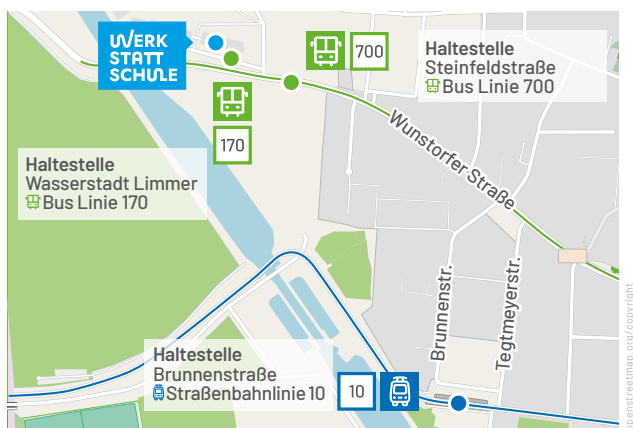

### So findest Du zu uns

Mit der Stadtbahnlinie 10 Richtung Ahlem bis Haltestelle Brunnenstraße, der Regiobuslinie 170 Richtung Wasserstadt Limmer oder 700 Richtung Dedensen / Wunstorf bis zur Haltestelle Steinfeldstraße.