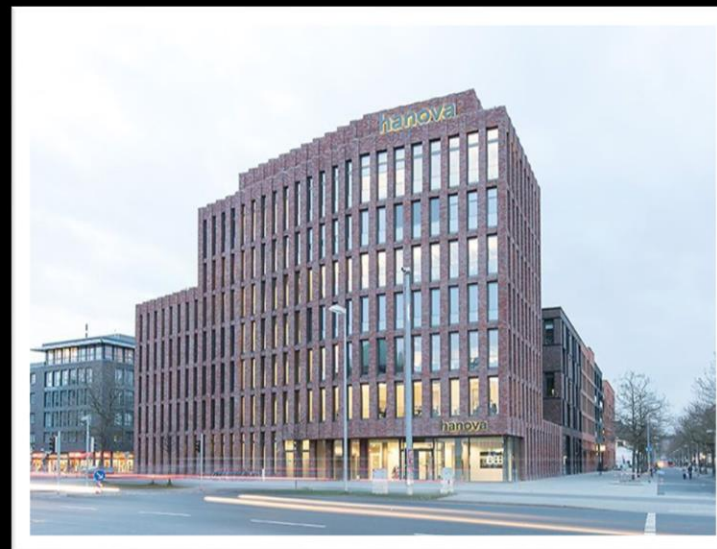

# Gebäude hanova

Dipl. Ing. Uwe ter Vehn

Am Hohen Ufer

Geschoßwohnungsbau Buchholzer Grün

Reihenpassivhäuser Buchholzer Grün

Zentrale Otto Brenner Str.