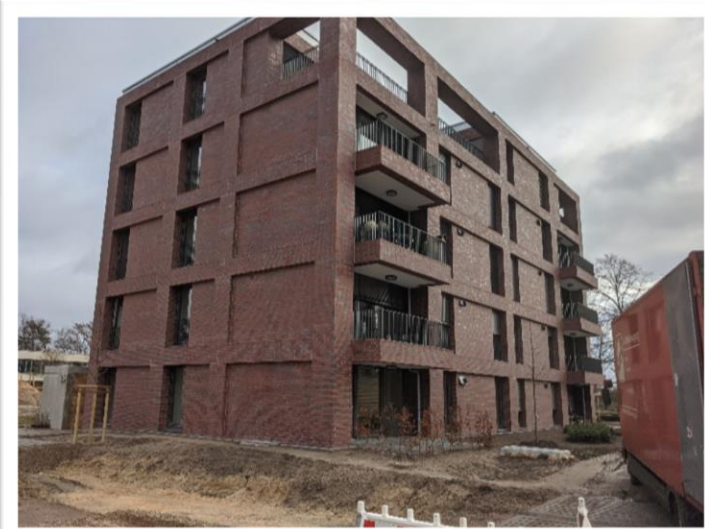

# Gebäude hanova

Dipl. Ing. Uwe ter Vehn

Am Hohen Ufer

Geschoßwohnungsbau Buchholzer Grün

Reihenpassivhäuser Buchholzer Grün

Zentrale Otto Brenner Str.