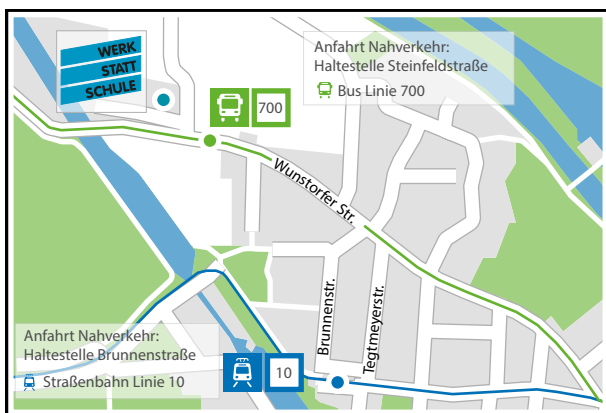

So findest Du zu uns

Mit der Stadtbahnlinie 10 Richtung Ahlem bis Haltestelle Brunnenstraße oder der Regiobuslinie 700 Richtung Densden/Gümmmer bis zur Haltestelle Steinfeldstraße.

Information und Beratung